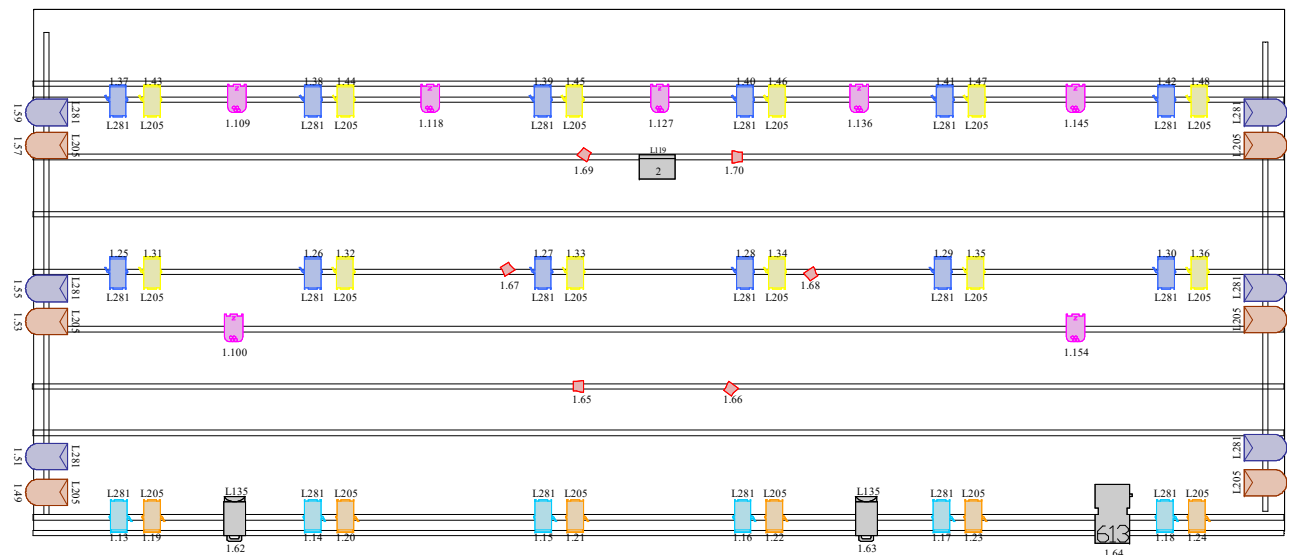

Legend

Symbole	Nom	Compte
	Lutin 306 LPC	14
	ADB Eurospot C51	36
	ADB ACP 1001	1
	Rush PAR 2 RGBW Zoom	7
	PAR 36 F1	6
	613SX	2
	PAR 64	12

Legend

Symbole	Nom	Compte
	Lutin 306 LPC	14
	ADB Eurospot C51	36
	ADB ACP 1001	1
	Rush PAR 2 RGBW Zoom	7
	PAR 36 F1	6
	613SX	2
	PAR 64	12